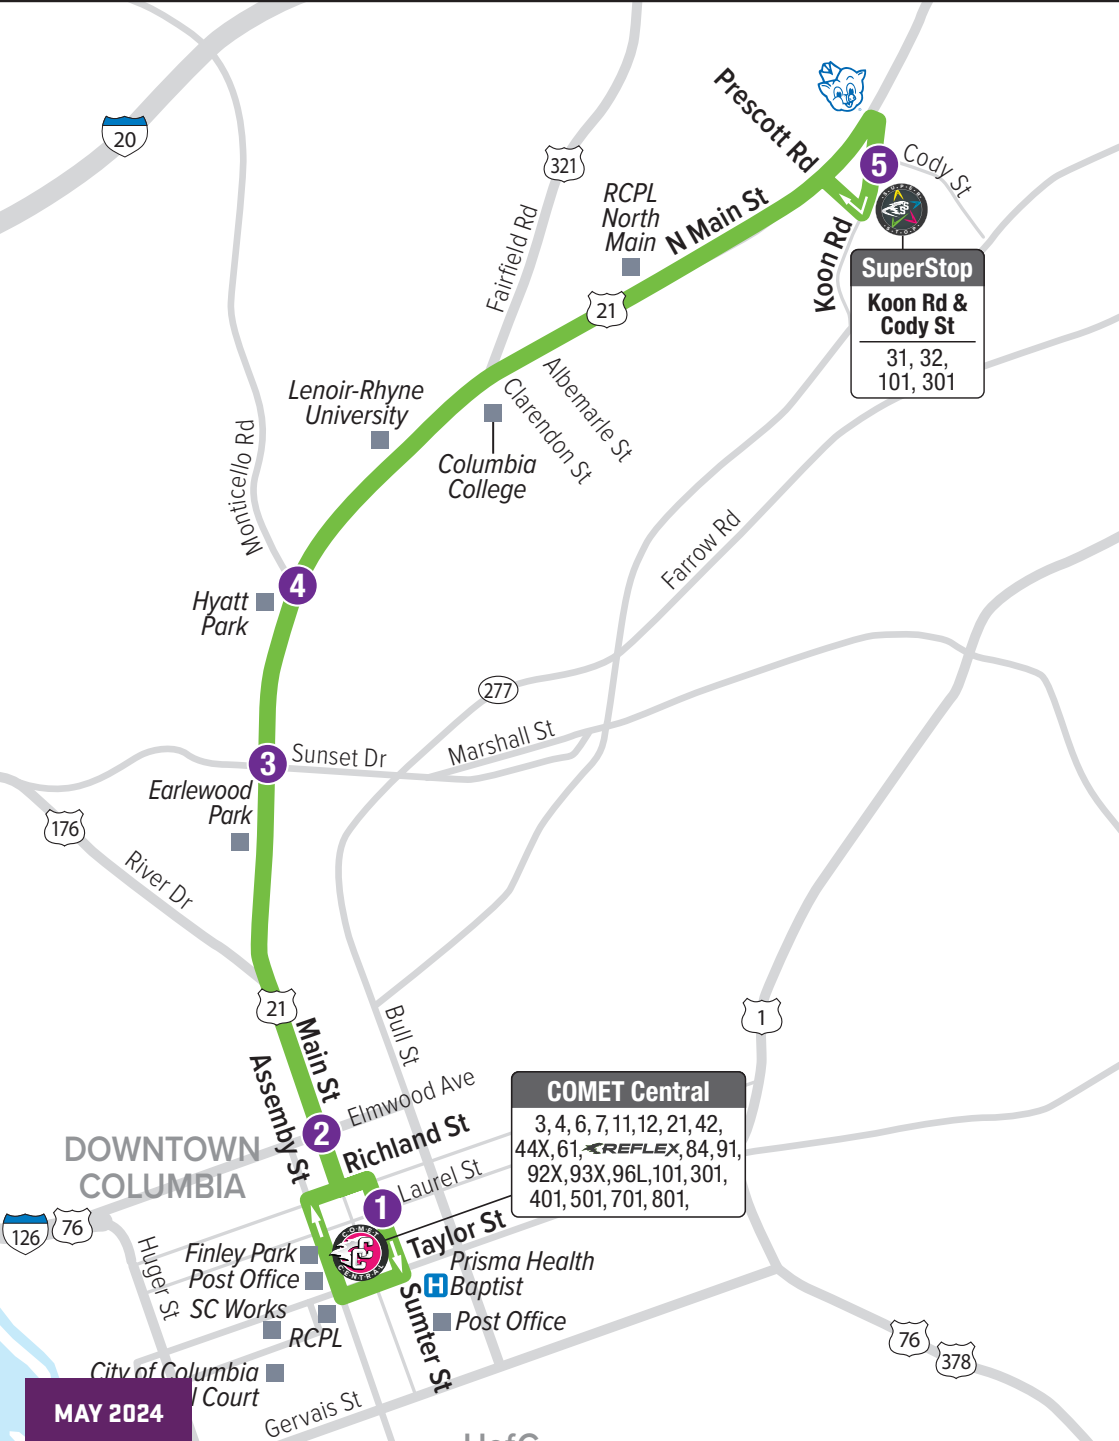

101 North Main

COMET Central Koon & Cody SuperStop

COMET Central
3, 4, 6, 7, 11, 12, 21, 42,
44X, 61, REFLEX, 84, 91,
92X, 93X, 96L, 101, 301,
401, 501, 701, 801,

To Koon & Cody SuperStop

MONDAY - FRIDAY					
Stop #	COMET Central & Sumter & Laurel SB	Main & Elmwood NB	Main & Sunset NB	Main & Monticello NB	Koon & Cody SB SuperStop
	1122	1205	1209	1220	826
AM	6:20	6:27	6:30	6:33	6:40
	6:50	6:57	7:00	7:03	7:10
	7:20	7:27	7:30	7:33	7:40
	7:50	7:57	8:00	8:03	8:10
	8:20	8:27	8:30	8:33	8:40
	8:50	8:57	9:00	9:03	9:10
	9:20	9:27	9:30	9:33	9:40
	9:50	9:57	10:00	10:03	10:11
	10:20	10:27	10:31	10:34	10:42
	10:50	10:57	11:01	11:04	11:12
PM	11:20	11:27	11:31	11:34	11:42
	11:50	11:57	12:01	12:04	12:12
	12:20	12:27	12:31	12:34	12:42
	12:50	12:57	1:01	1:04	1:12
	1:20	1:27	1:31	1:34	1:42
	1:50	1:57	2:01	2:04	2:12
	2:20	2:27	2:31	2:34	2:42
	2:50	2:57	3:01	3:04	3:12
	3:20	3:27	3:31	3:34	3:42
	3:50	3:57	4:01	4:04	4:12
SATURDAY & SUNDAY	4:20	4:27	4:31	4:34	4:42
	4:50	4:57	5:01	5:04	5:12
	5:20	5:27	5:31	5:34	5:42
	5:50	5:57	6:01	6:04	6:12
	6:20	6:27	6:31	6:34	6:42
	7:20	7:27	7:31	7:34	7:42
	8:20	8:27	8:31	8:34	8:42
	9:20	9:27	9:31	9:34	9:42

To COMET Central

MONDAY - FRIDAY				
Stop #	Koon & Cody SB SuperStop	Main & Monticello SB	Main & Sunset SB	COMET Central & Sumter & Laurel SB
	826	1065	515	1122
AM	5:45	5:52	5:55	6:03
	6:15	6:22	6:25	6:33
	6:45	6:52	6:55	7:03
	7:15	7:22	7:25	7:33
	7:45	7:52	7:55	8:03
	8:15	8:22	8:25	8:33
	8:45	8:52	8:55	9:03
	9:15	9:22	9:25	9:33
	9:45	9:52	9:55	10:03
	10:15	10:22	10:25	10:33
PM	10:45	10:52	10:55	11:03
	11:15	11:22	11:25	11:33
	11:45	11:52	11:55	12:03
	12:15	12:22	12:25	12:33
	12:45	12:52	12:55	1:03
	1:15	1:22	1:25	1:33
	1:45	1:52	1:55	2:03
	2:15	2:22	2:25	2:33
	2:45	2:52	2:55	3:03
	3:15	3:22	3:25	3:33
SATURDAY & SUNDAY	3:45	3:52	3:55	4:03
	4:15	4:22	4:25	4:33
	4:45	4:52	4:55	5:03
	5:15	5:22	5:25	5:33
	5:45	5:52	5:55	6:03
	6:15	6:22	6:25	6:33
	6:45	6:52	6:55	7:03
	7:45	7:52	7:55	8:03
	8:45	8:52	8:55	9:03